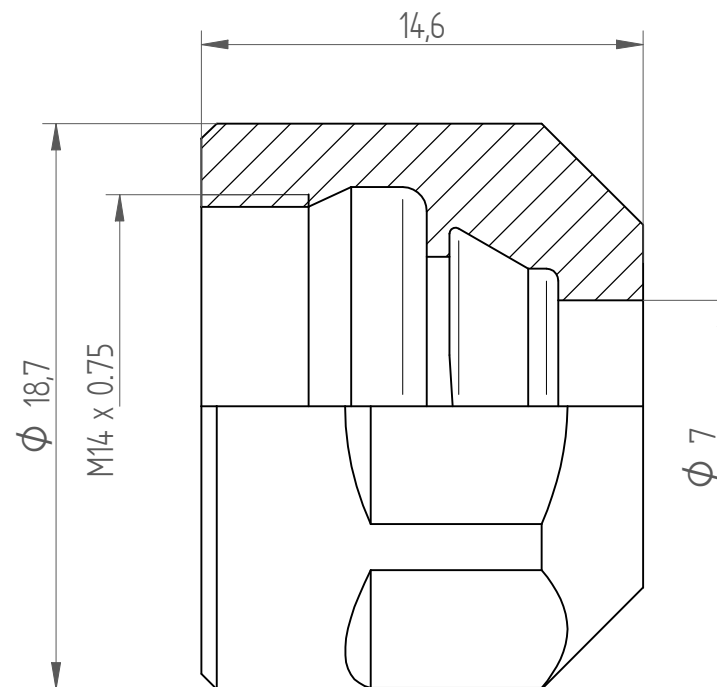

Swiss
Precision
Tools

REGO-FIX®

REGO-FIX AG
Obermattweg 60
4456 Tenniken / Switzerland

Phone +41 61 976 14 66
Fax +41 61 976 14 14
www.rego-fix.com

This is a non controlled copy. All information given herein are subject to change without notice

The information given herein has been carefully checked and is believed to be correct. REGO-FIX, however, assumes no responsibility or liability for any errors, inaccuracies or omissions that may appear in this drawing

This document is subject to copyright laws. No part of this document may be reproduced or transmitted in any form or any means, electronic or mechanic, for any purpose, without the express written permission of REGO-FIX

Type : Hi-Q_ERC11_D7
Part No. : 341120700
Date : 19.11.2013
Scale : 4:1