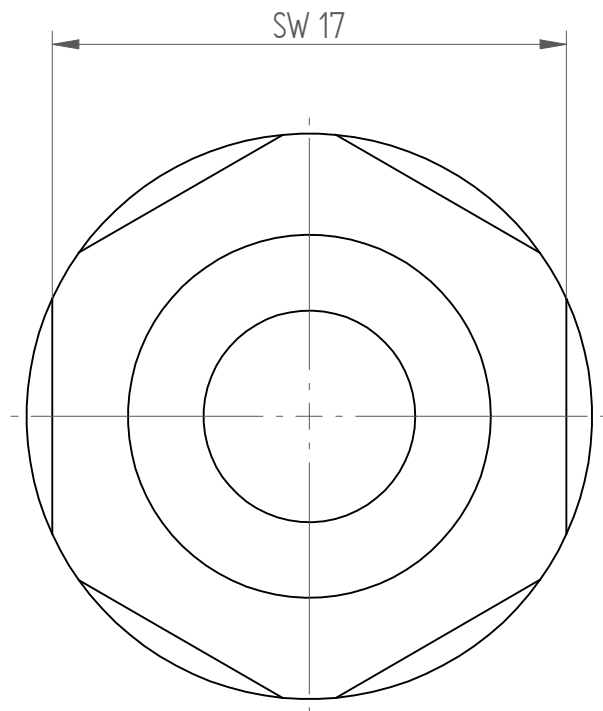

Swiss
Precision
Tools

REGO-FIX®

REGO-FIX AG
Obermattweg 60
4456 Tenniken / Switzerland

Phone +41 61 976 14 66
Fax +41 61 976 14 14
www.rego-fix.com

This is a non controlled copy. All information given herein are subject to change without notice

The information given herein has been carefully checked and is believed to be correct. REGO-FIX, however, assumes no responsibility or liability for any errors, inaccuracies or omissions that may appear in this drawing

This document is subject to copyright laws. No part of this document may be reproduced or transmitted in any form or any means, electronic or mechanic, for any purpose, without the express written permission of REGO-FIX

Type : Hi-Q_ERC11_D7
Part No. : 341120700
Date : 19.11.2013
Scale : 4:1